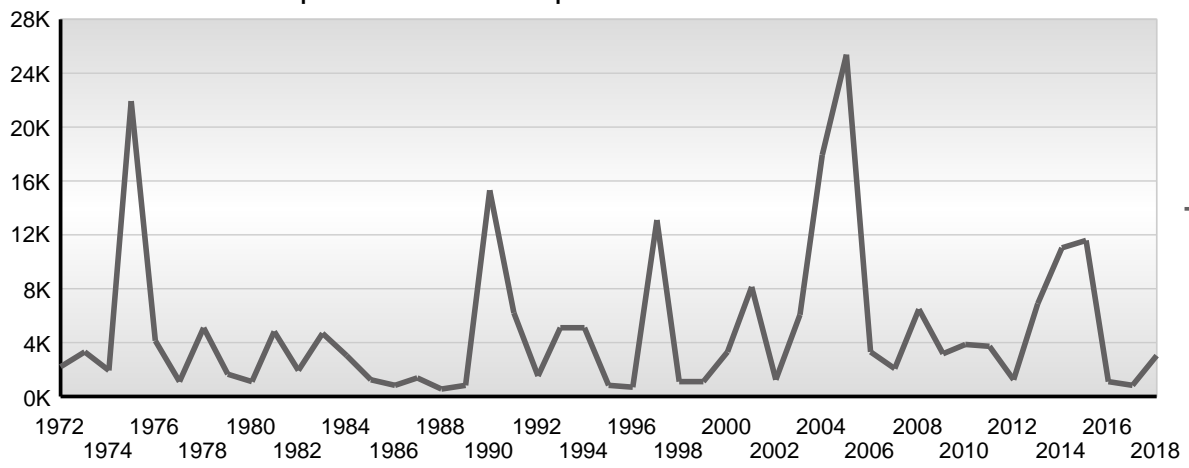

Superficie afectada por incendios forestales

Fuente: Ministerio de Medio Ambiente y Recursos Naturales. versión del indicador v11