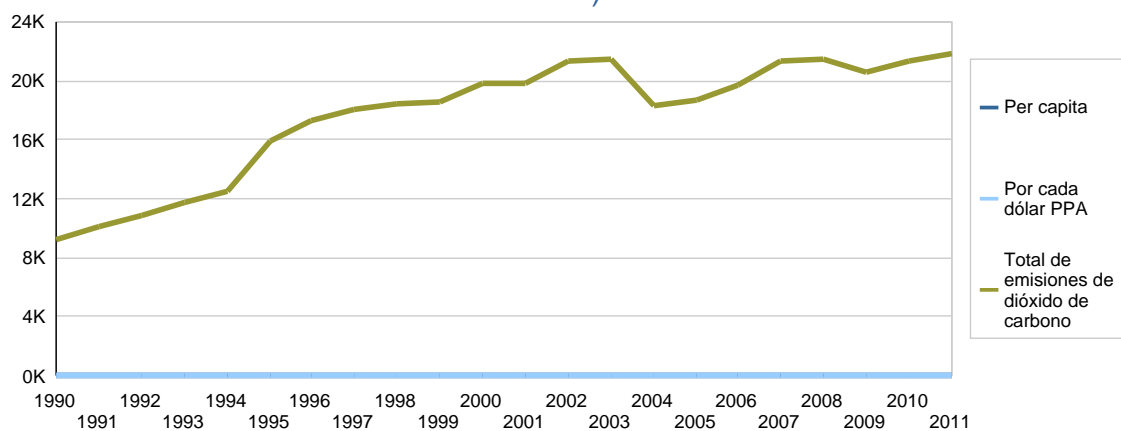

República Dominicana
Oficina Nacional de Estadística
Emisiones de dióxido de carbono, CO2 (Total, per cápita, por cada
dólar PPA).
, 1990-2011

Años	Total
1990	9,230.51
1991	10,044.61
1992	10,925.69
1993	11,764.78
1994	12,476.85
1995	15,887.31
1996	17,328.45
1997	18,003.49
1998	18,399.49
1999	18,564.45
2000	19,792.56
2001	19,818.53
2002	21,332.66
2003	21,516.66
2004	18,311.22
2005	18,641.21
2006	19,712.28
2007	21,303.42
2008	21,417.40
2009	20,548.27
2010	21,365.32
2011	21,890.34

Fuente: Naciones Unidas. Base de Datos actualizada al 22 de Jul. 2011
Nota: Los valores se refieren a toneladas métricas de CO2 per cápita (CDIAC).

Emisiones de dióxido de carbono (total, per cápita y por cada dólar PPA del PIB)