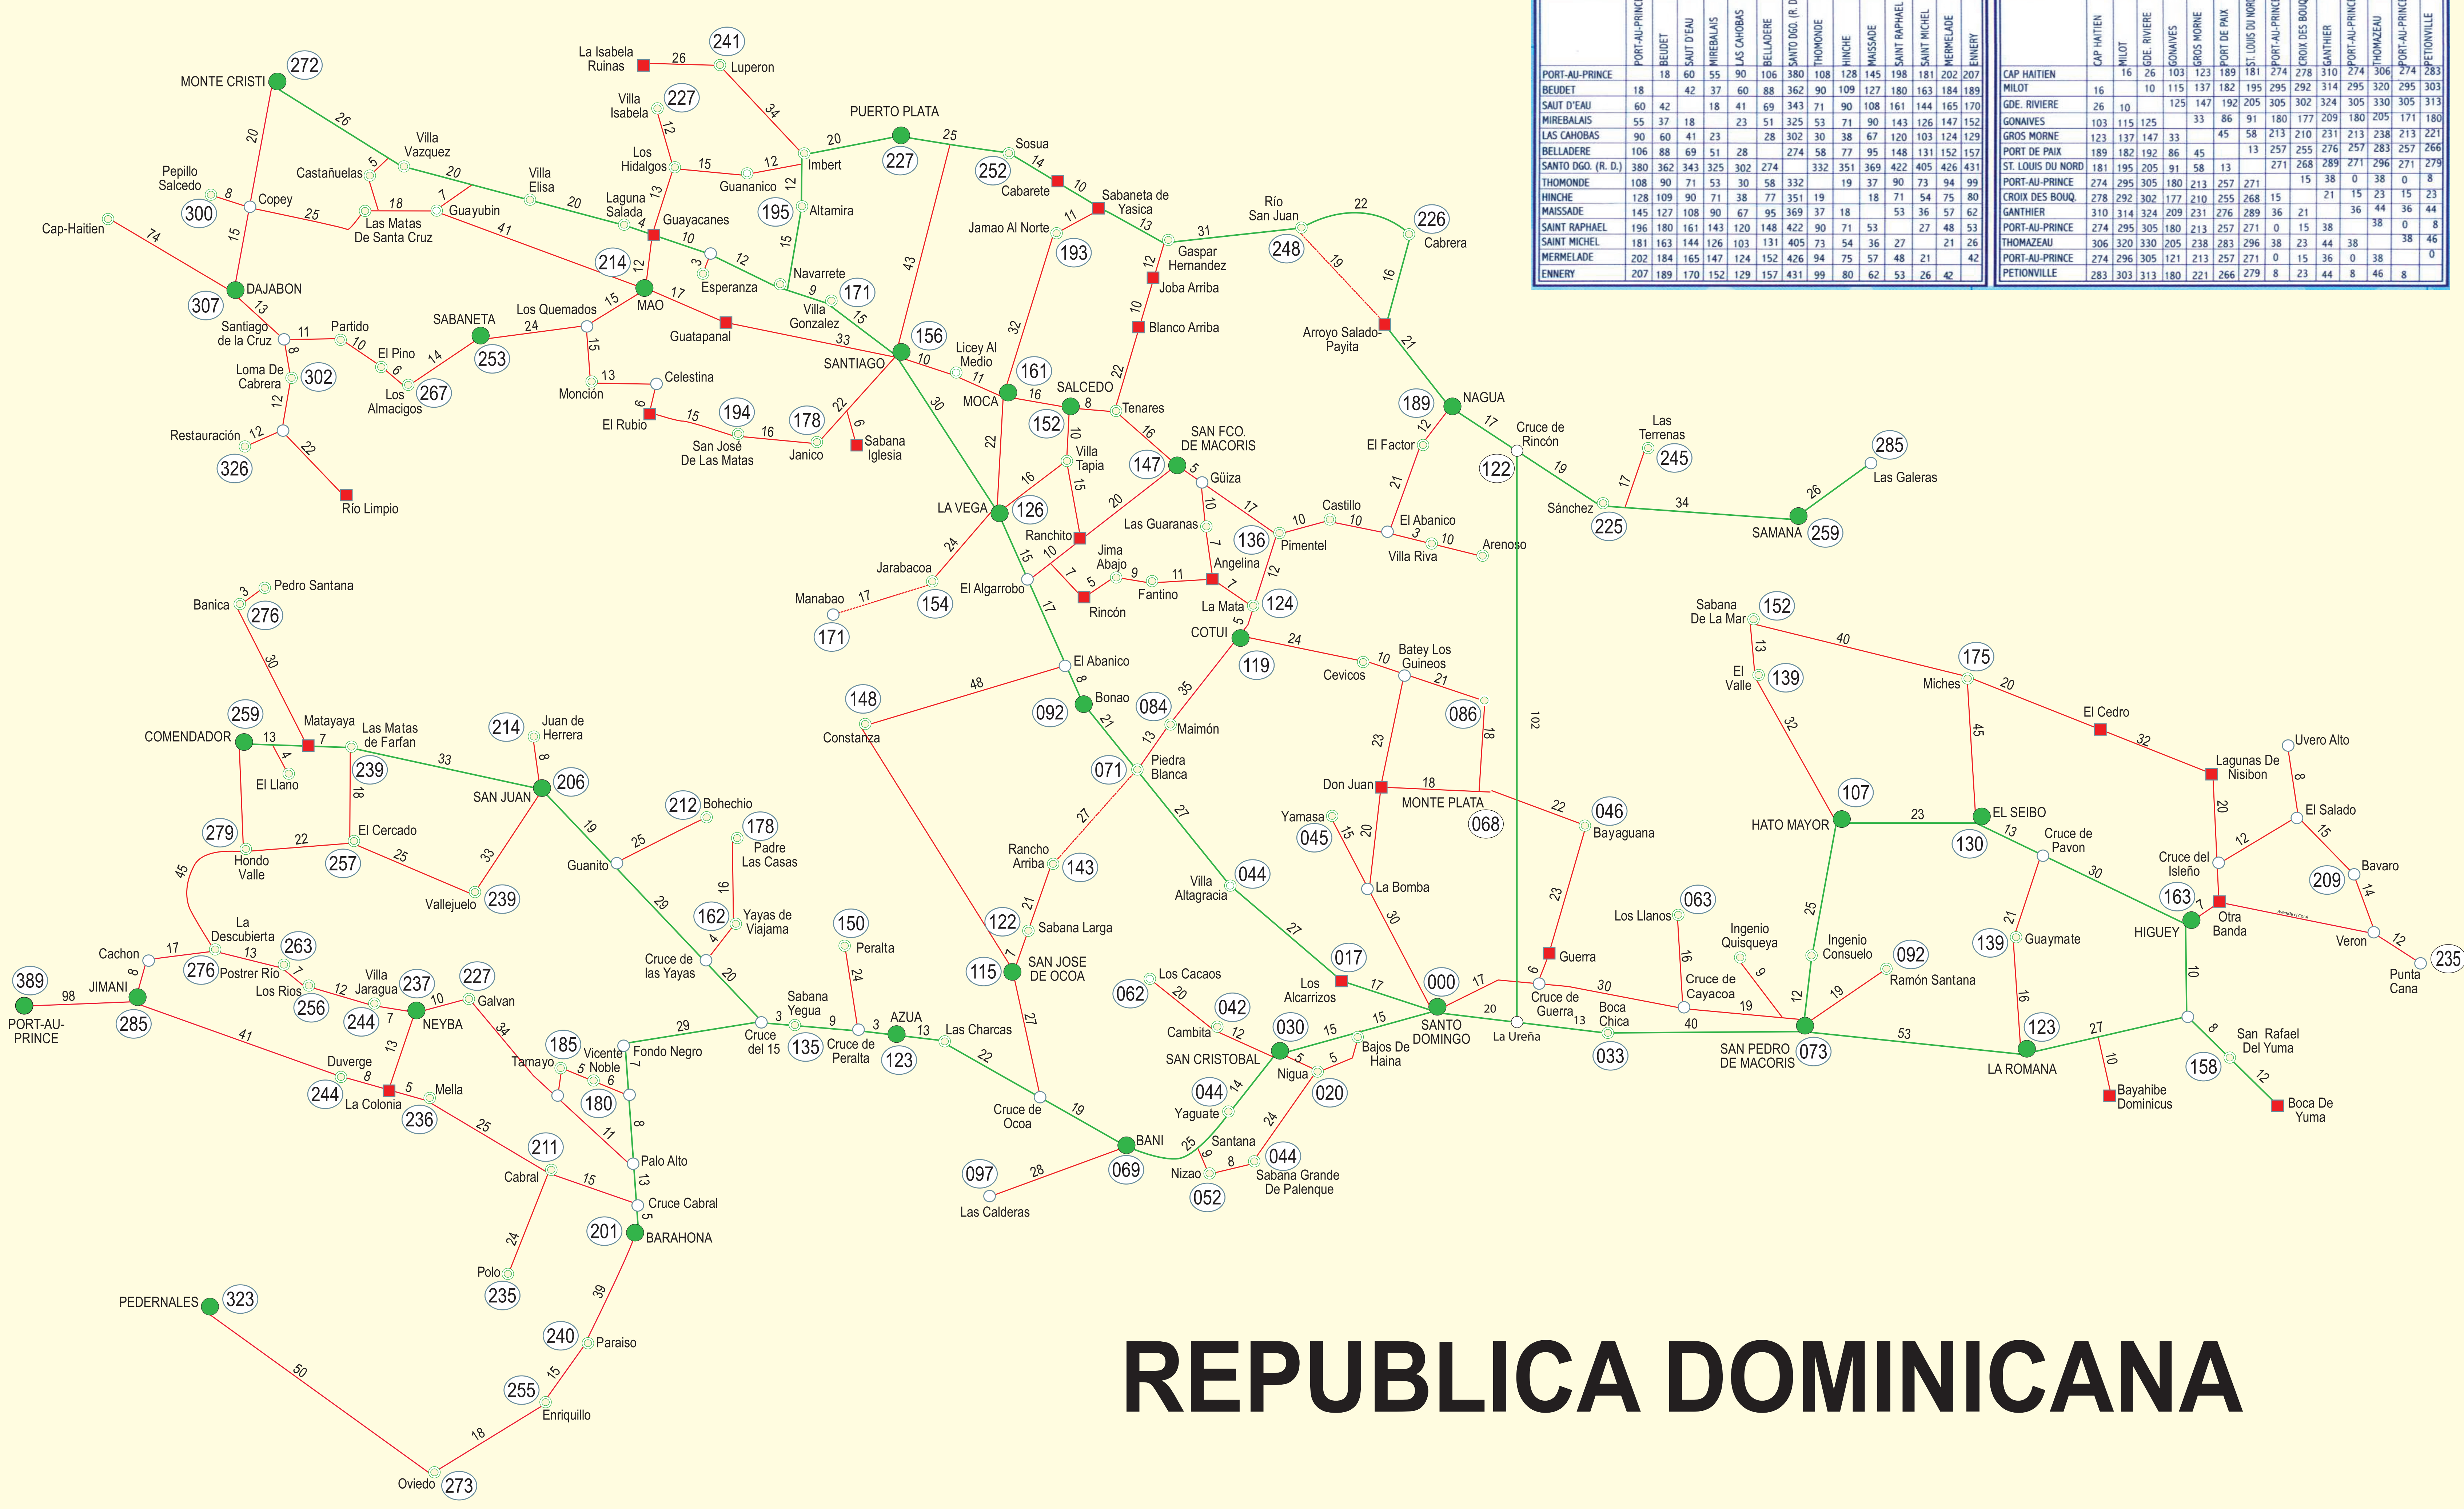

DIAGRAMA DE DISTANCIAS DE LA REPUBLICA DOMINICANA EN KMS

TABLA DE DISTANCIAS REPUBLICA DE HAITI

PORT-AU-PRINCE	GONAIVES										QUANAMINTHE										PORT-AU-PRINCE					JACMEL					ANSE-A-VEAU					CAYES							
	ARCHAIE	SANT MARC	PET. RIV. ARTIBON	GONAIVES	ENNERY	PLAISSANCE	FLUSSANCE	CAP HAITIEN	LIMONDE	TROU DU NORD	TERRIER ROUGE	QUANAMINTHE	SANTO DGO. (R.D.)	PORT-AU-PRINCE	LEOGANE	FAUCHE	TROUIN	JACMEL	MARIGOT	PETIT GOAIVE	MARIGONE	ANSE-A-VEAU	ST. MICHEL DU SUD	AQUIN	ST. LOUIS DU SUD	SAWALLON	CAYES	PORT-AU-PRINCE	LEOGANE	FAUCHE	TROUIN	JACMEL	MARIGOT	PETIT GOAIVE	MARIGONE	ANSE-A-VEAU	ST. MICHEL DU SUD	AQUIN	ST. LOUIS DU SUD	SAWALLON	CAYES		
PORT-AU-PRINCE	48	96	127	180	211	236	257	274	300	313	322	354	687	33	33	18	32	85	82	36	61	98	73	105	138	168	184	196	33	33	18	32	85	82	36	61	98	73	105	138	168	184	196

REPUBLICA DOMINICANA