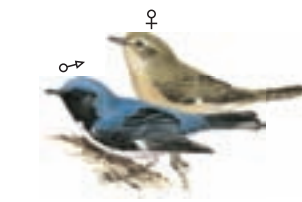

Dulus dominicus
Palmchat
Cigua Palmera
20 cm / Endémica

Dendroica tigrina
Cape May Warbler
Cigüita Tigrina
12.5-14 cm / Migratoria

Dendroica dominica
Yellow-throated Warbler
Cigüita Garganta Amarilla
13 cm / Migratoria

Tyrannus caudifasciatus
Loggerhead Kingbird
Manjuila
24-26 cm / Residente

Catharus bicknelli
Bicknell's Thrush
Zorzal de Bicknell
16-19 cm / Migratoria

Vireo altiloquus
Black-whiskered Vireo
Julían Chivi
15-16.5 cm / Residente

Dendroica caerulescens
Black-throated Blue Warbler
Cigüita Azul
12-14 cm / Migratoria

Dendroica pinus
Pine Warbler
Cigüita del Pinar
12.5-14.5 cm / Residente

Dendroica discolor
Prairie Warbler
Cigüita de los Prados
12 cm / Migratoria