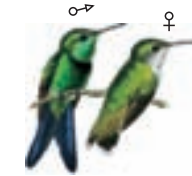

Chlorostilbon swainsonii
Hispaniolan Emerald
Zumbador Verde
10.5 cm / Endémica