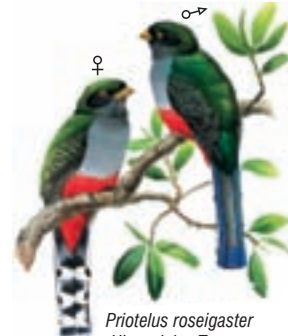

Athene cucularia
Burrowing Owl
Cucu
23 cm / Residente

Tyto glaucops
Ashy-faced Owl
Lechuza Cara Ceniza
35 cm / Endémica

Asio stygius
Stygian Owl
Lechuza Orejita
41-46 cm / Residente

Siphonorhis brewsteri
Least Poorwill
Torico
17-20 cm / Endémica

Caprimulgus ekmani
Hispaniolan Nightjar
Pitangú
28 cm / Endémica

Cypseloides niger
Black Swift
Vencejo Negro
15-18 cm / Residente

Streptoprocne zonaris
White-collared Swift
Vencejo de Collar, Golondrina
20-22 cm / Residente

Anthracochoax dominicus
Antillean Mango
Zumbador Grande
11-12.5 cm / Residente

Chlorostilbon swainsonii
Hispaniolan Emerald
Zumbador Verde
10.5 cm / Endémica

Mellisuga minima
Vervain Hummingbird
Zumbadorcito
6 cm / Residente