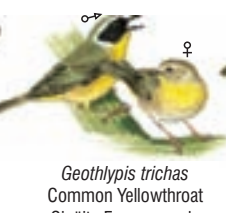

AVES DE MONTAÑA DE LA REPÚBLICA DOMINICANA

BOSQUE LATIFOLIADO
BROADLEAF FOREST
500-1,500

BOSQUE NUBLADO
CLOUD FOREST
600-2,300

BOSQUE DE PINO
PINE FOREST
800-3,175

(*) *Vegaea pungens* Urban

FUNDACION MOSCOSO PUELLO

Elevación en metros sobre el nivel del mar / Elevation in meters above sea level

Programa de Conservación Madre de las Aguas

Auspiciado por:

FUNDACION MOSCOSO PUELLO, INC.

Derechos Reservados. Prohibida su Reproducción.

Impresos Camby / Rep. Dominicana

Reservas / Reserves   Parques Nacionales / National Parks   Monumentos Naturales / Natural Monuments   Vías Panorámicas/Scenic Roads

1.- Eban Verde	5.- Padre Miguel D. Fuentes (Bahoruco Oriental)	9.- José del Carmen Ramírez	13.- Padre Julio Cicero (Sierra Martín García)
2.- Las Neblinas	6.- Armando Bermúdez	10.- Juan Bautista Pérez Rancier (Valle Nuevo)	14.- Sierra de Neiba
3.- Loma Quita Espuelas	7.- Donald Dod (Sierra de Bahoruco)	11.- Juan Ulises García Bonelly	15.- Isabel de Torres
4.- Miguel Canela Lázaro (Loma Guaconejo)	8.- Eugenio de Js. Marciano (La Humeadora)	12.- Nalga de Maco	16.- Acetillar- Cabo Rojo

- Endémicas: sólo se encuentran en nuestro país
- Residentes: habitan otros lugares, además de la Isla Hispaniola
- Migratorias: visitan al país en Otoño e Invierno y se reproducen en otro lugar
- Introducidas: vinieron al país traídas por los humanos