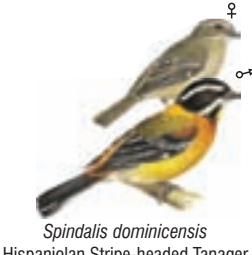

Geothlypis trichas
Common Yellowthroat
Cigüita Enmascarada
11.5-14 cm / Migratoria