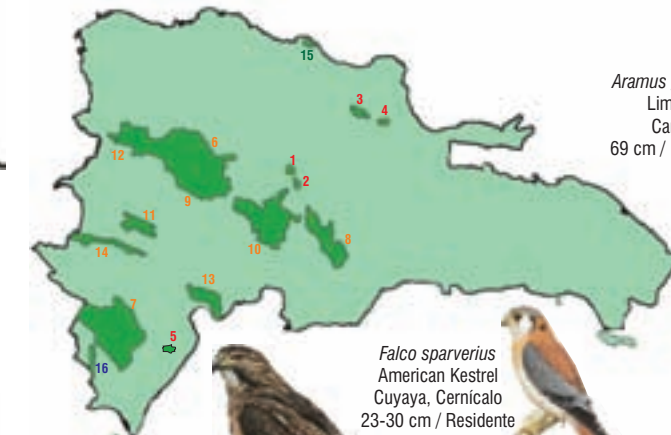

Aramus guarauna
Limpkin
Carrao
69 cm / Residente