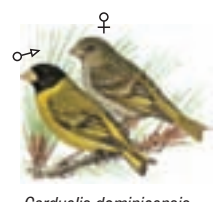

Loxigilla violacea
Greater Antillean Bullfinch
Gallito Prieto
15-18 cm / Residente

Loxia megalaga
Hispaniolan White-winged Crossbill
Pico Cruzado
15 cm / Endémica

Carduelis dominicensis
Antillean Siskin
Canario
11 cm / Endémica